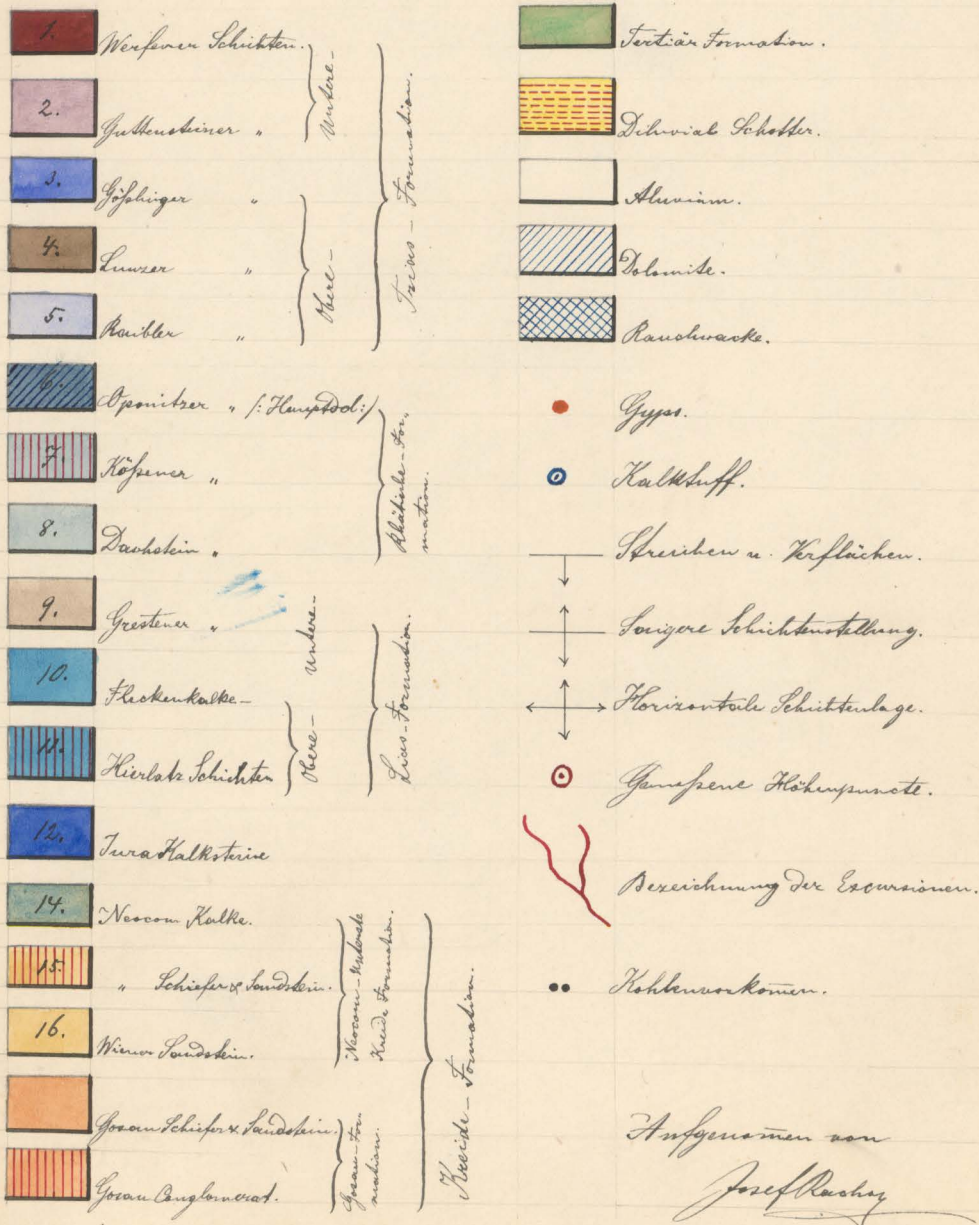

Original - Blatt.

der Spezials-Aufnahmen der I. Section in den Jahren 1863 u. 1864.

Farbenschema.

Aufgenommen von  
*Josef Rasch*